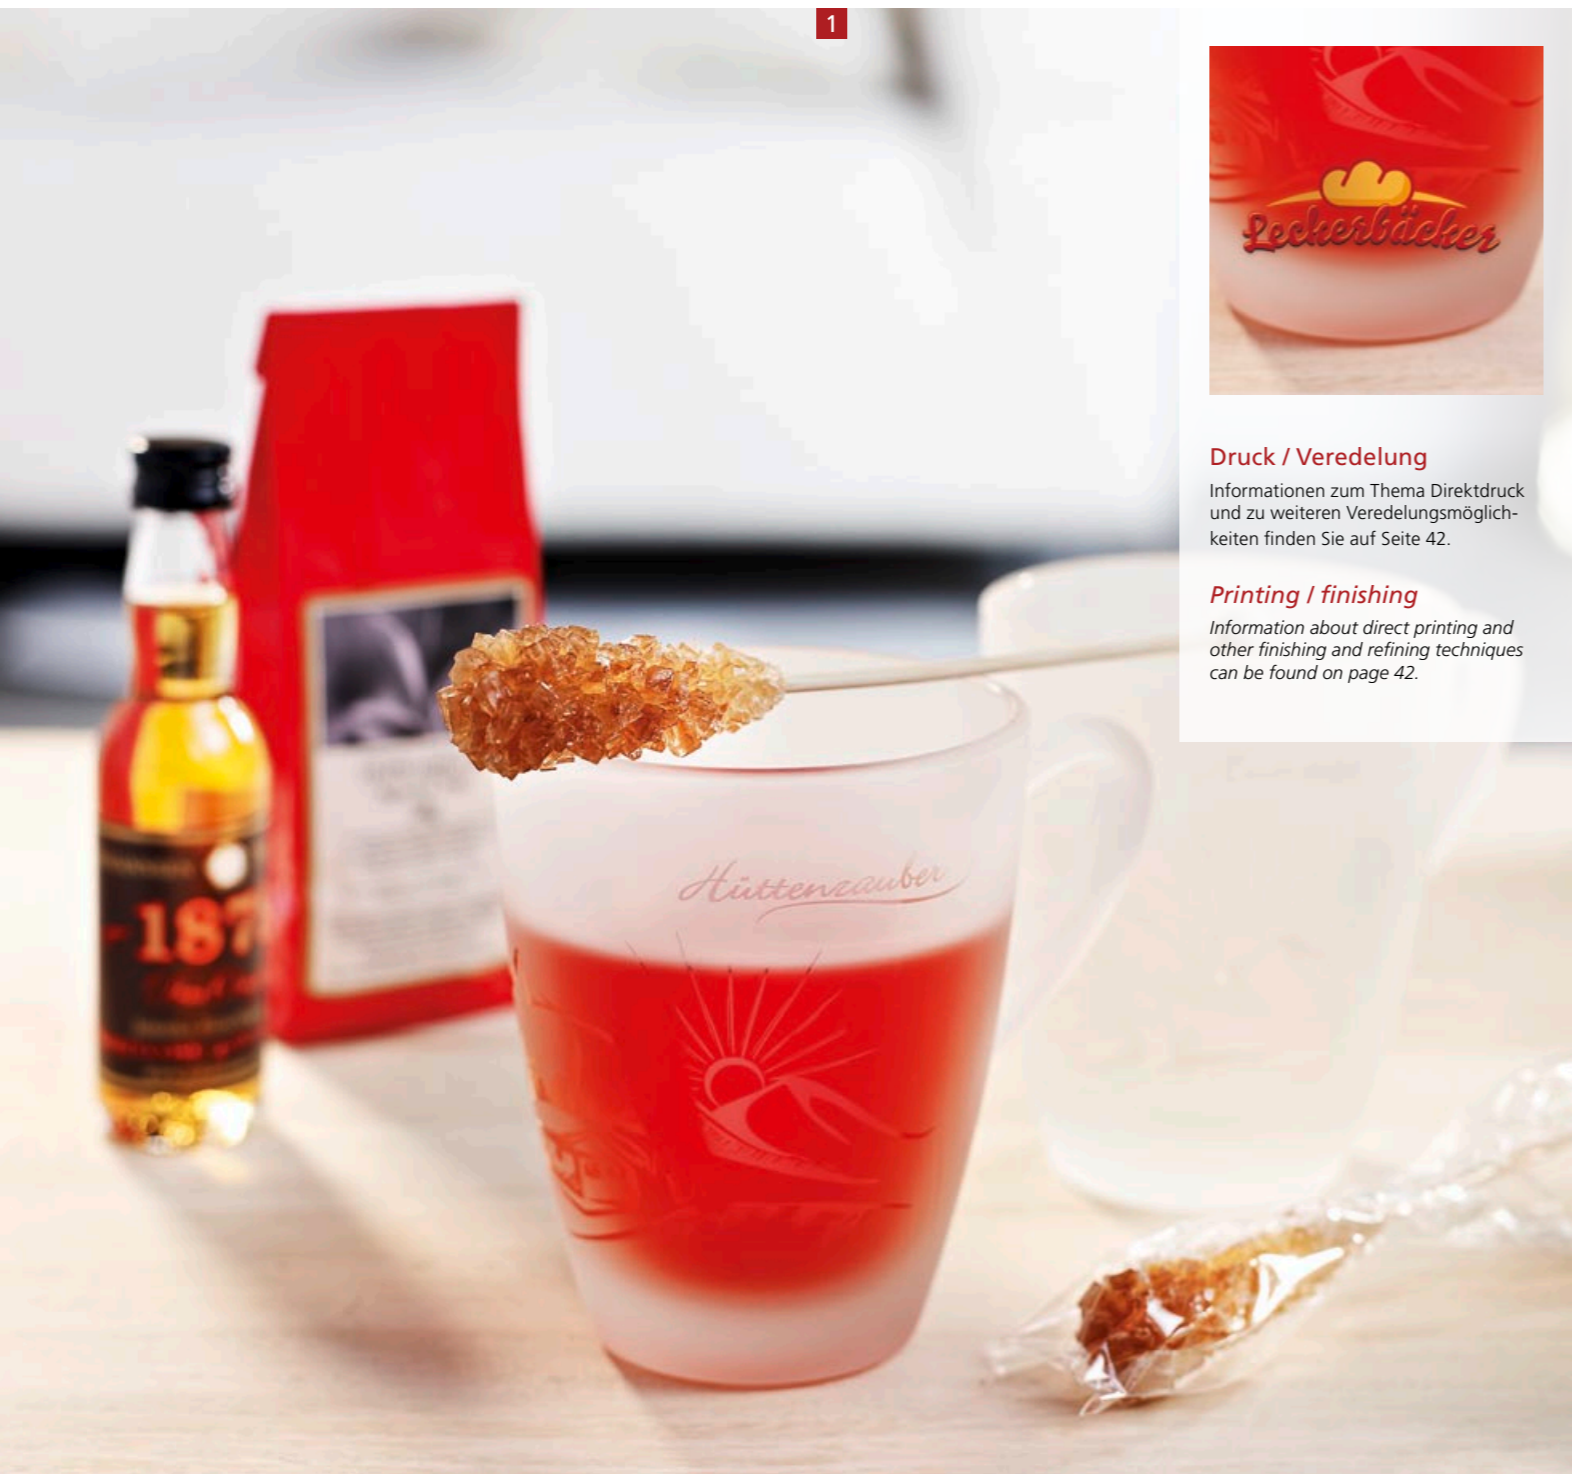

1

Druck / Veredelung

Informationen zum Thema Direktdruck und zu weiteren Veredelungsmöglichkeiten finden Sie auf Seite 42.

Printing / finishing

Information about direct printing and other finishing and refining techniques can be found on page 42.

2

3

1. Hüttenzauber

Für den originellen Genuss: Set bestehend aus 2 gefrosteten Glasstassen (32 cl) mit urigem Dekor, 1 Beutel Jagertee (50 gr.) 1 Miniflasche Rum (4 cl) und 2 Kandissticks. Inklusive Punschrezept. In naturfarbener Verpackung.

For quaint enjoyment: Set consisting of 2 frosted glass cups (32 cl) with appealing country-style decoration, 1 bag (50 g) of loose hunters' tea (Jagertee), 1 mini bottle of rum (4 cl) and 2 sugar candy sticks. With hot punch recipe. Supplied in a natural-coloured gift box.

Art.-Nr. 87418		VE 3	
Set	Muster/sample	21	84
€/Set		14,15	12,55

2. Twinkle

2 gefrostete Glasstassen (32 cl). Neutrale Set-Verpackung.

2 frosted glass cups (32 cl). Plain set-packaging.

Art.-Nr. 87100		VE 15	
Set	Muster/sample	75	255
€/Set		5,20	4,15

3. Kenia

2 Glasstassen (32 cl) mit 2 Untertassen, 2 Pyramiden Teebeutel, 1 Ablageschale aus Glas, die auch für Zucker verwendet werden kann. Inklusive Beileger „Grüner Tee“.

2 glass cups (32 cl), with 2 saucers, 2 pyramid tea bags, 1 glass tidy, can also be used for sugar. Inclusive insert „Green Tea“.

Art.-Nr. 87116		VE 3	
Set	Muster/sample	21	87
€/Set		13,75	12,20